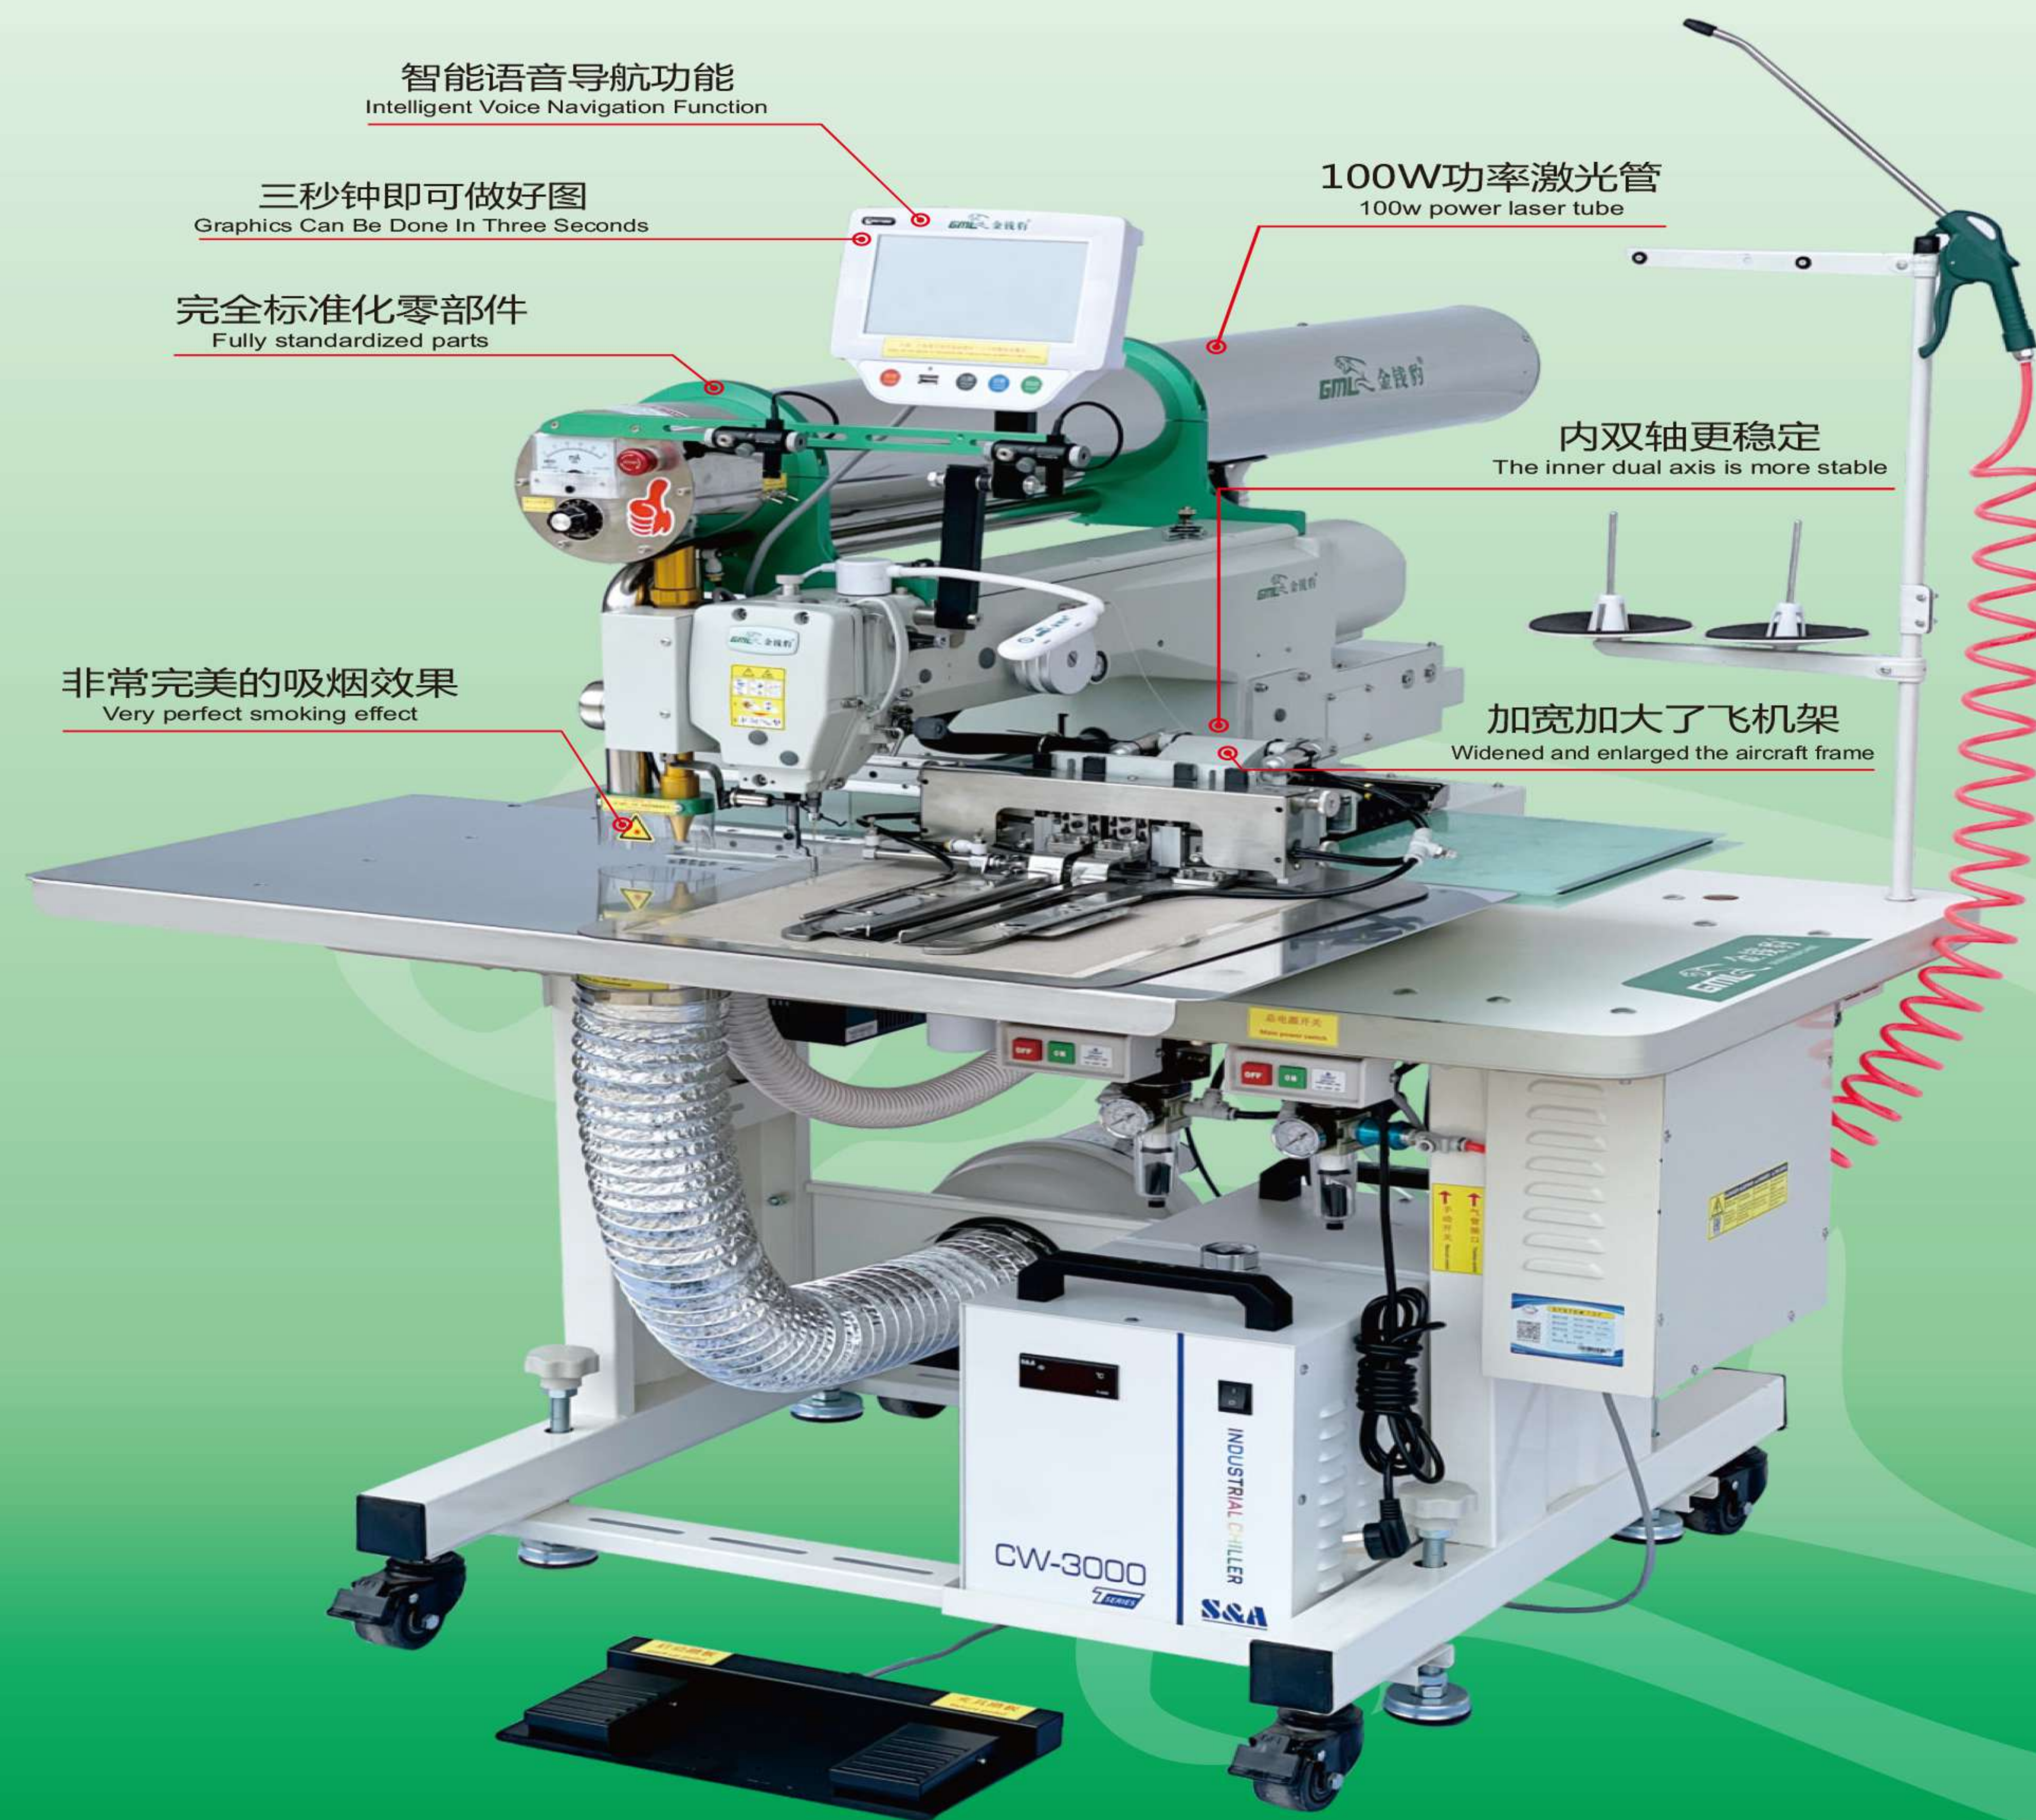

GML 金钱豹®
让开袋更轻松

无烟·无味·无尘·无色·无焦

Smokeless•Tasteless•Dust-free•Colorless•No scorching

多功能激光开袋机
Multifunctional Laser Bag Opener
GML208-F-ZSZ

智能语音导航功能
Intelligent Voice Navigation Function

三秒钟即可做好图
Graphics Can Be Done In Three Seconds

完全标准化零部件
Fully standardized parts

非常完美的吸烟效果
Very perfect smoking effect

100W功率激光管
100w power laser tube

内双轴更稳定
The inner dual axis is more stable

加宽加大了飞机架
Widened and enlarged the aircraft frame

GML 金钱豹®
让开袋更轻松

品 牌: 金钱豹
款 型: 三菱款
缝纫范围: 35x20cm
激光范围: 25x20cm
激 光 头: 左侧、升降式
激光功率: 100W
夹具规格: X : 75mm Y : 200mm
可开尺寸: 10-200mm

适用范围: 服装、鞋帽、箱包

适用功能: 1、单边袋、单边拉链袋、双边袋、双边拉链袋、明拉链袋、袋盖袋、梯形袋、平行四边形袋、T恤衫门襟。
2、做袋盖、袖带、肩带、异形章、缝皮标、布标、魔术贴等等.....
3、长方形、正方形、三角形、圆形、水滴形等各种形状的缝制。
4、切割模板(可切3mm模板)。

适用于: 男女裤前后袋、西装上衣内外袋、西裤、卫衣、防晒服、校服、运动服、工装、夹克衫、制服、派克服、风衣、T恤衫门襟等等.....

全国首创: 1、无烟 无味 无尘 无色 无焦 2、手自一体多功能夹具 3、三秒钟即可完成做图

操 作: 傻瓜式
做 图: 三秒钟
安 全 性: 高
人身伤害: 无烟无味...所以无伤害
激光寿命: 一万个小时(大约4-5年)
压脚提升: 气动(不能自动提升)
工作效率: 一分钟可开3-4个口袋
夹 具: 多功能自动夹具
冷 却: 防冻液(冷却液)
零 配 件: 全部标准化
工 作 台: 折边, 加宽加大
导 轨: 加宽加大
飞 机 架: 加宽加大
机器尺寸: 1560x1100x1300mm
包装尺寸: 1700x1150x1520mm

型 号: GML208-F-ZSZ
价 格:
夹具方向: 纵向
夹具功能: 自动、多功能
勾线方式: 旋梭
机 针: DPx17
电 压: 220V
功 率: 850W

扫 线 器: 有
夹具吹风: 有
语音导航: 有
气压保护: 有
断线检测: 有
急停开关: 有
激光头防碰撞: 有
气 枪: 有
工 作 灯: 有
折 叠 桌: 有
排 烟 管: 有(3米)
脚踏开关: 2个
红外线定位灯: 2个
维 修 率: 极低
净 重: 约215Kg
毛 重: 约285Kg

Contact